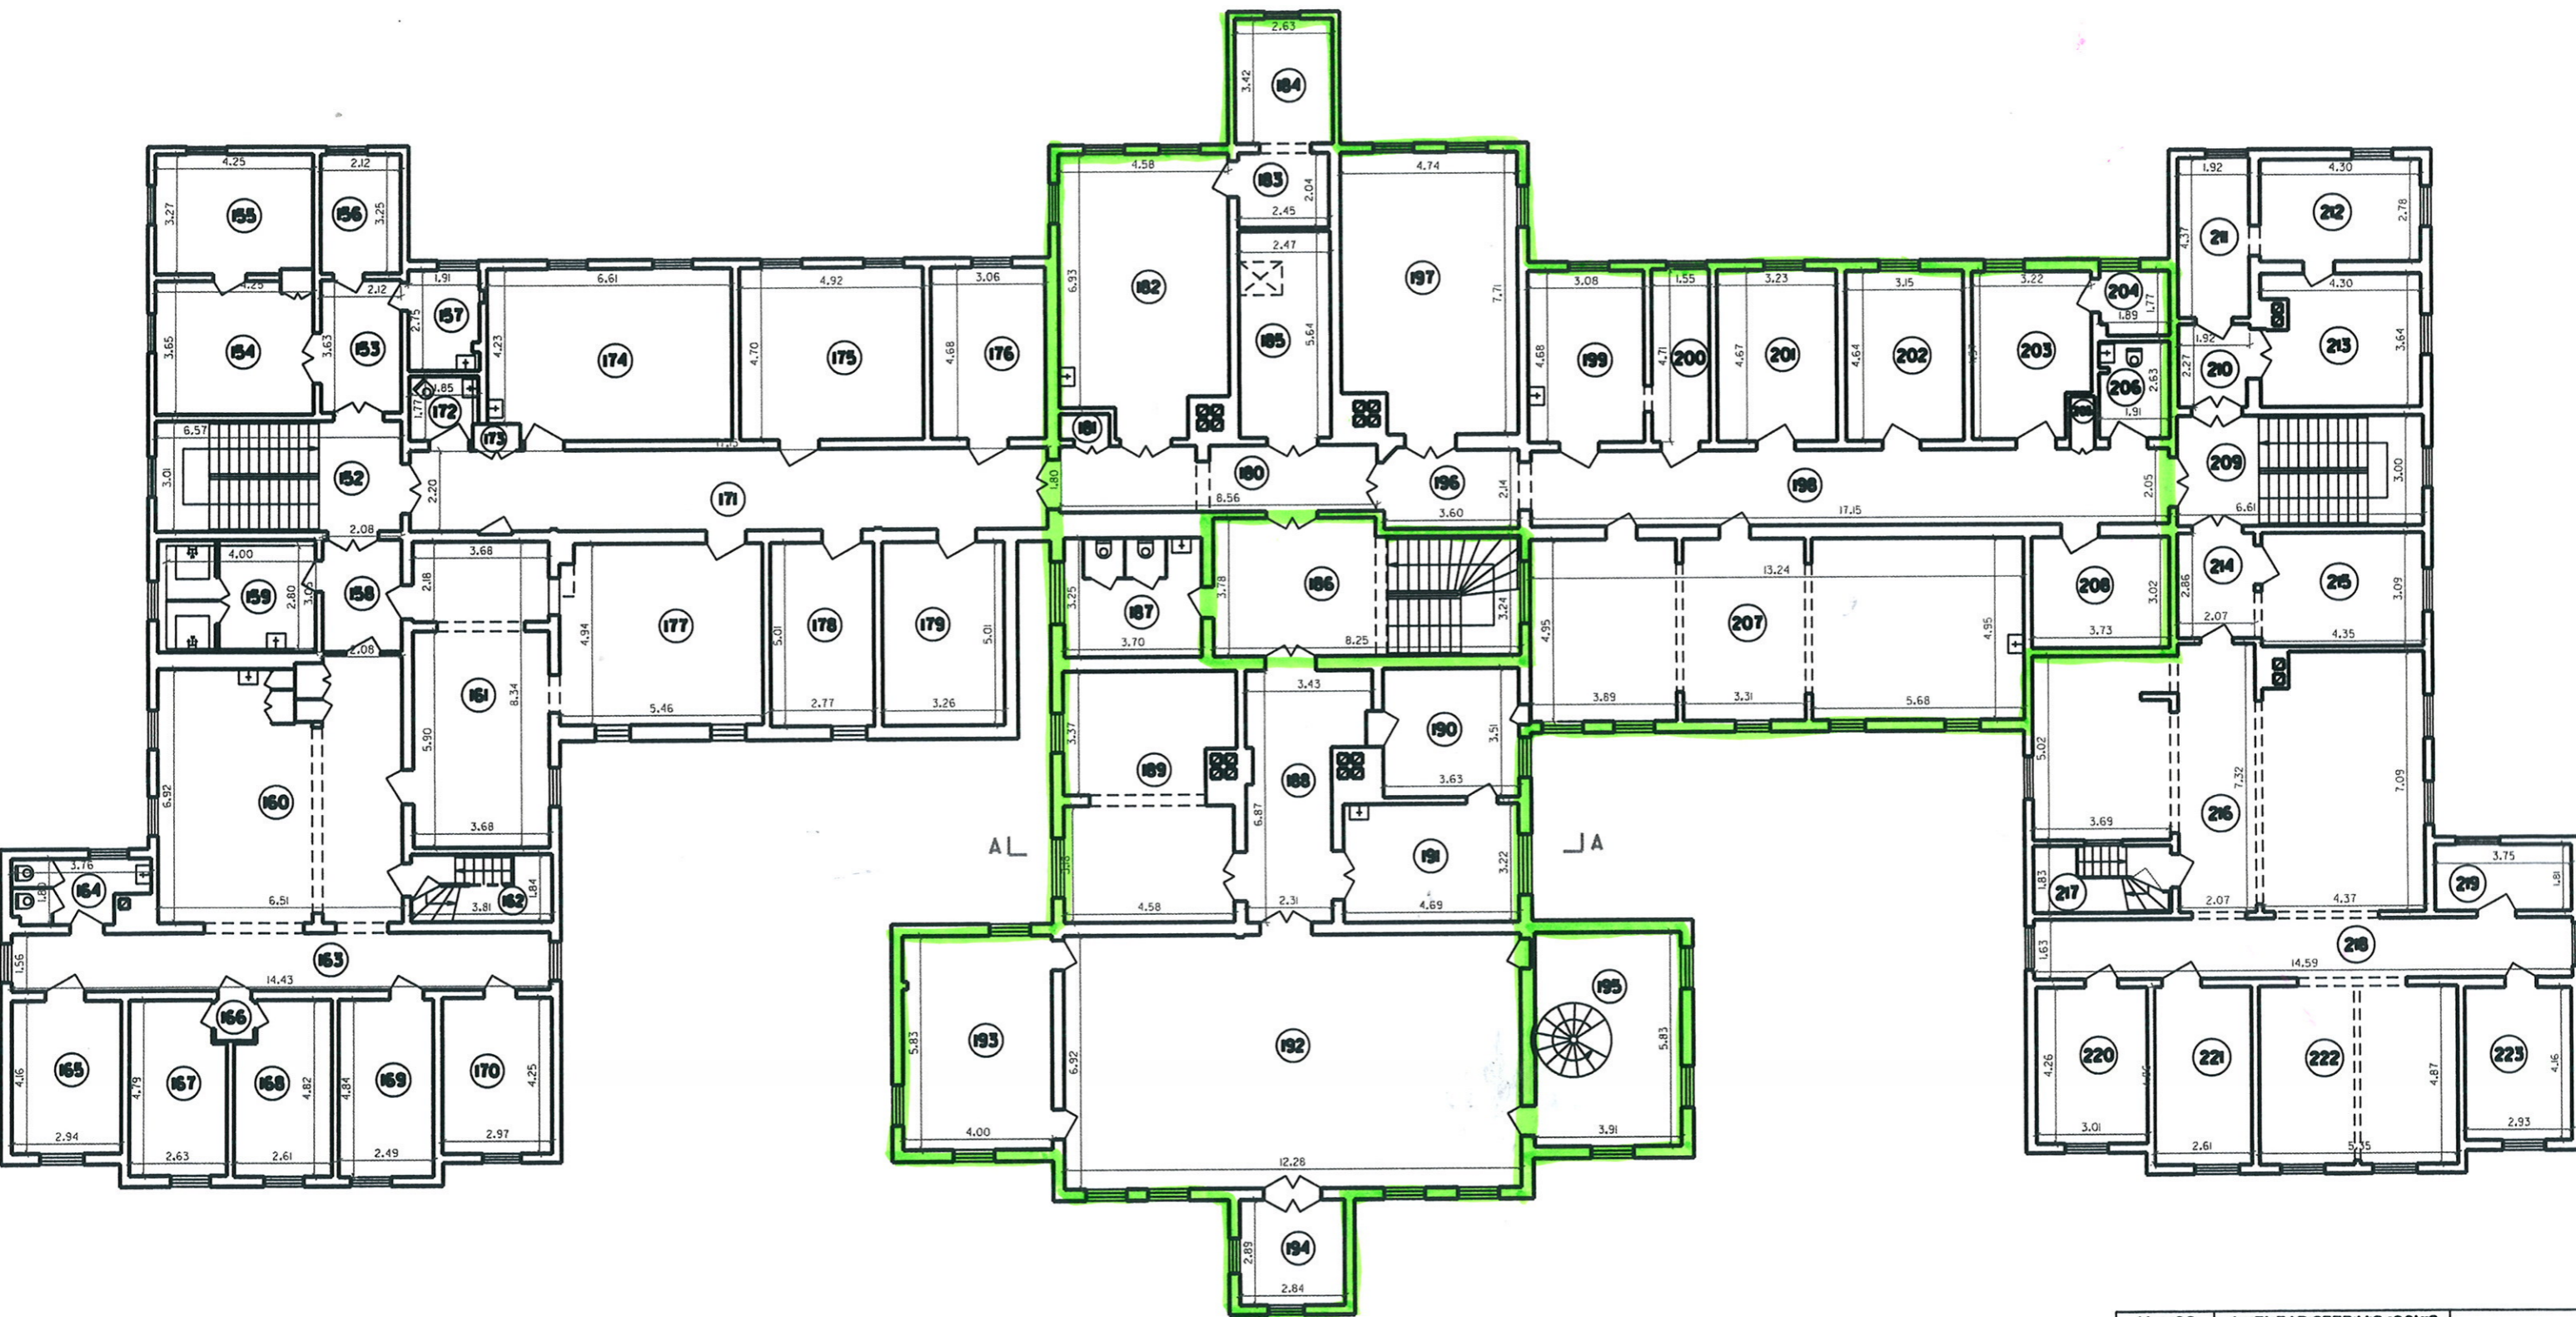

M 100	INVENTARISEERIMISJONIS	TARTU STAADON 46.
LEHT 4	ESAME KORRUS	
Omanik	Tartu Linnavalitsus	
Plaanistaja	Agnes Joala	I.05.20C

M 100	INVENTARISEERIMISJONIS	TARTU STAADION 41
LEHT 5	TEINE KORRUS	
Omanik	Tartu Linnavalitsus	
Paanistaja	Agnes Jõala	1.05.20